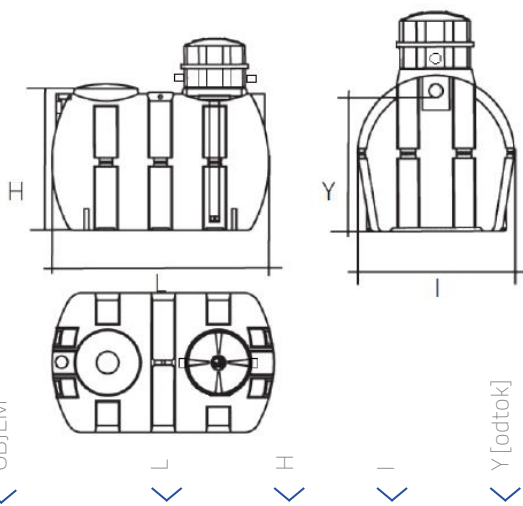

VERZIE NÁDRŽÍ DELFIN RAIN

VERZIA 0 - Nádrž na dažďovú vodu bez čerpadla

VERZIA A - Nádrž na dažďovú vodu komplet s plavákovým čerpadlom

VERZIA B - Nádrž na dažďovú vodu komplet s tlakovým čerpadlom

DOSTUPNÉ OBJEMY - 3000 – 10 000 l (2 x 5 000 l)
Väčšia kapacita dostupná na základe individuálneho dopytu

3000 l	2,30 m	1,50 m	1,38 m	1,28 m
4000 l	2,35 m	1,62 m	1,70 m	1,40 m
5000 l	2,40 m	1,75 m	1,70 m	1,54 m

ZÁRUKA - 10 ROKOV